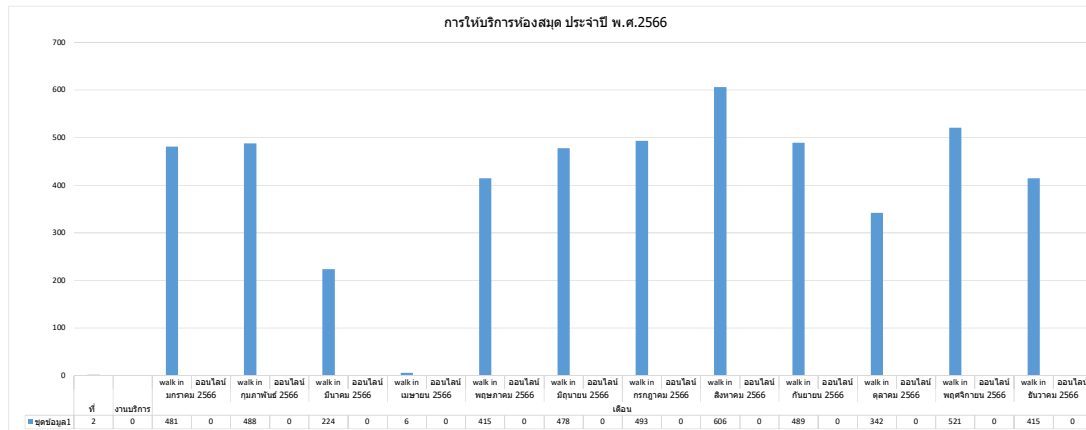

สถิติการให้บริการกลุ่มบริการทั่วไป โรงเรียนงอกไกลมหาวิทยาลัย อ่างทองไกลลาศ จังหวัดสุโขทัย
สำนักงานเขตพื้นที่การศึกษามัธยมศึกษาสุโขทัย
ประจำปี พ.ศ.2566

ที่	งานบริการ	เดือน																								รวมสถิติ	หมายเหตุ
		มกราคม 2566		กุมภาพันธ์ 2566		มีนาคม 2566		เมษายน 2566		พฤษภาคม 2566		มิถุนายน 2566		กรกฎาคม 2566		สิงหาคม 2566		กันยายน 2566		ตุลาคม 2566		พฤศจิกายน 2566		ธันวาคม 2566			
		walk in	ออนไลน์	walk in	ออนไลน์	walk in	ออนไลน์	walk in	ออนไลน์	walk in	ออนไลน์	walk in	ออนไลน์	walk in	ออนไลน์	walk in	ออนไลน์	walk in	ออนไลน์	walk in	ออนไลน์	walk in	ออนไลน์	walk in	ออนไลน์		
1	การให้บริการอาคารสถานที่	8	0	5	0	4	0	3	0	11	0	9	0	12	0	6	0	10	0	2	0	14	0	12	0	96	
2	การให้บริการห้องสมุด	481	0	488	0	224	0	6	0	415	0	478	0	493	0	606	0	489	0	342	0	521	0	415	0	4958	
	รวม	489	0	493	0	228	0	9	0	426	0	487	0	505	0	612	0	499	0	344	0	535	0	427	0	5054	

สถิติการให้บริการกลุ่มบริหารทั่วไป ปี พ.ศ.2566

มัธยมศึกษาสุโขทัย

ที่.	งานบริการ	จำนวนครั้งที่ให้บริการ										รวมสถิติ
		มกราคม 2566		มกราคม 2566		มกราคม 2566		มกราคม 2566		มกราคม 2566		
		2-6		9-13		16-20		23-27		30-31		
		walk in	ออนไลน์	walk in	ออนไลน์	walk in	ออนไลน์	walk in	ออนไลน์	walk in	ออนไลน์	
1	การให้บริการอาคารสถานที่	0	0	3	0	2	0	3	0	0	0	8
2	การให้บริการห้องสมุด	122	0	97	0	113	0	102	0	47	0	481