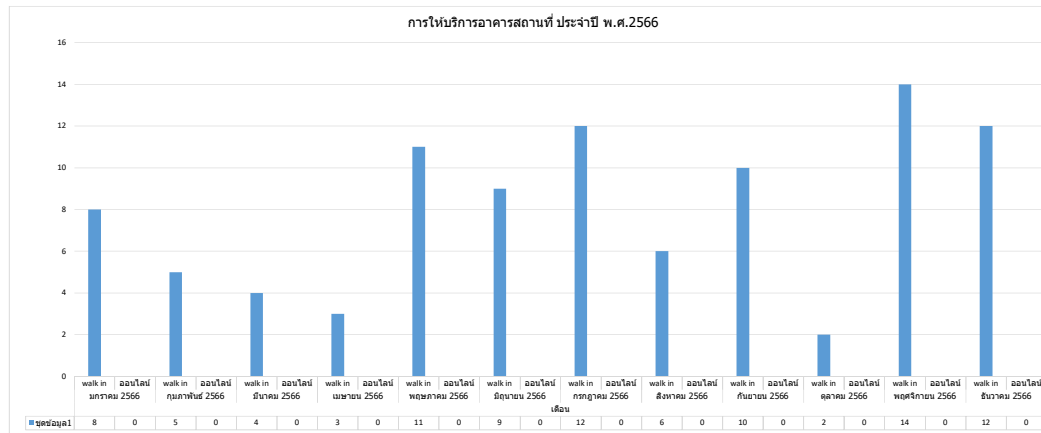

สถิติการให้บริการกลุ่มบริการทั่วไป โรงเรียนงอกไกลมหาวิทยาลัย อ่างทองไกลลาศ จังหวัดสุโขทัย
สำนักงานเขตพื้นที่การศึกษามัธยมศึกษาสุโขทัย
ประจำปี พ.ศ.2566

ที่	งานบริการ	เดือน																								รวมสถิติ	หมายเหตุ
		มกราคม 2566		กุมภาพันธ์ 2566		มีนาคม 2566		เมษายน 2566		พฤษภาคม 2566		มิถุนายน 2566		กรกฎาคม 2566		สิงหาคม 2566		กันยายน 2566		ตุลาคม 2566		พฤศจิกายน 2566		ธันวาคม 2566			
		walk in	ออนไลน์	walk in	ออนไลน์	walk in	ออนไลน์	walk in	ออนไลน์	walk in	ออนไลน์	walk in	ออนไลน์	walk in	ออนไลน์	walk in	ออนไลน์	walk in	ออนไลน์	walk in	ออนไลน์	walk in	ออนไลน์	walk in	ออนไลน์		
1	การให้บริการอาคารสถานที่	8	0	5	0	4	0	3	0	11	0	9	0	12	0	6	0	10	0	2	0	14	0	12	0	96	
2	การให้บริการห้องสมุด	481	0	488	0	224	0	6	0	415	0	478	0	493	0	606	0	489	0	342	0	521	0	415	0	4958	
	รวม	489	0	493	0	228	0	9	0	426	0	487	0	505	0	612	0	499	0	344	0	535	0	427	0	5054	

สถิติการให้บริการกลุ่มบริหารทั่วไป ปี พ.ศ.2566

มัธยมศึกษาสุโขทัย

ที่.	งานบริการ	จำนวนครั้งที่ให้บริการ										รวมสถิติ
		มกราคม 2566		มกราคม 2566		มกราคม 2566		มกราคม 2566		มกราคม 2566		
		2-6		9-13		16-20		23-27		30-31		
		walk in	ออนไลน์	walk in	ออนไลน์	walk in	ออนไลน์	walk in	ออนไลน์	walk in	ออนไลน์	
1	การให้บริการอาคารสถานที่	0	0	3	0	2	0	3	0	0	0	8
2	การให้บริการห้องสมุด	122	0	97	0	113	0	102	0	47	0	481